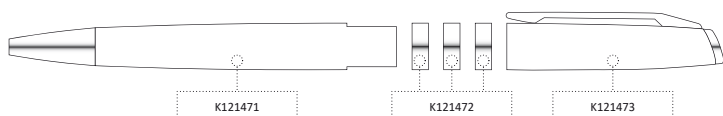

RONEBI
| 1100686 | 10,50 Kč | 0,42 €

OTOČNÁ PROPISKA S DESIGNOVÝM KLIPEM
☑ 145 x 11 mm
☑ velkoobsahová ★

TISKOVÉ TECHNOLOGIE

T1 ☑ A, B, C, D, E, G

UV1 ☑ A, B, D, E

epoxy: ☑ F | MOQ 100 ks

tiskové pozice na straně 32