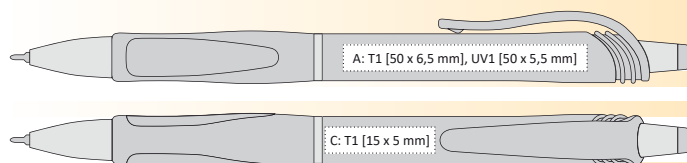

RANE^{SG}

MIKROHROT SEMIGEL

RANE SG

| 1180111 | 8,50 Kč | 0,35 €

PLASTOVÁ PROPISKA S BÍLÝM TĚLEM

☒ 142 x 11 mm

☒ X-20 s mikrohrotom 0,5mm ————— ★ GDI

TISKOVÉ TECHNOLOGIE