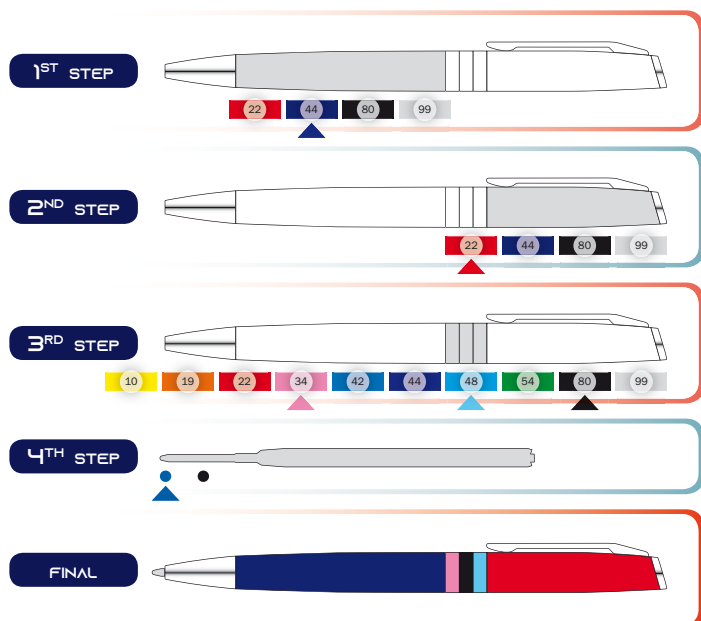

MIXUJTE SVÉ OBLÍBENÉ BARVY

REPUBLICA FREESTYLE

Navržena a patentována pro značku Gabrielis.
Ideální na **libovolné kombinace barev**,
vhodné pro spolek, klub, produkt, firmu, obec, stát...

REPUBLICA FREESTYLE
| 1121400 | 17,90 Kč | 0,75 €

PROPISKA V KOMBINACI BAREV
MOQ 100 KS