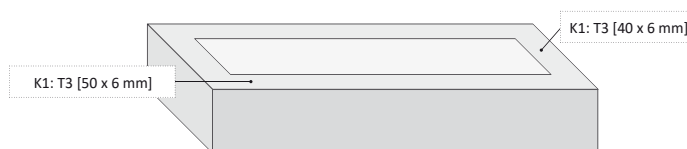

POTISK PROPISKY

- ☑ L1 [matný bílý až šedý] ☑ A, B | L2 ☑ C, G
- ☑ UV2 ☑ A, B

POTISK KRABÍČKY

- ☑ T3 ☑ K1