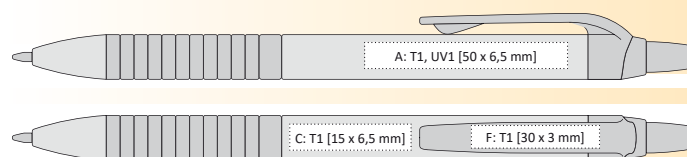

TISKOVÉ TECHNOLOGIE

T1 A, B, C, G, F

UV1 A, B