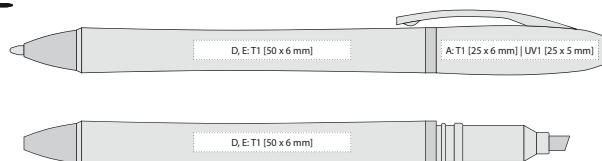

TISKOVÉ TECHNOLOGIE

☑ T1 ☑ A, B [25 x 6 mm], D, E [50 x 6 mm]

☑ UV1 ☑ A, B [25 x 5 mm]

TRINO RABS

| 2630054 | 19 Kč | 0,79 €

ZVÝRAZŇOVAČ 3v1 (ŽLTÁ, ORANŽOVÁ, RŮŽOVÁ)

☑ recyklovaný ABS plast

☑ 80 x 80 x 12 mm

TISKOVÉ TECHNOLOGIE

☑ T2+ ☑ A, B [45 x 45 mm]

☑ UV1 ☑ A, B [45 x 45 mm]