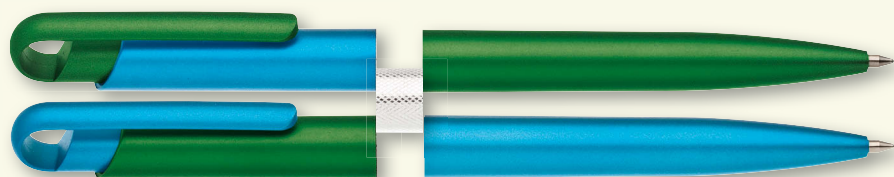

tiskové pozice na straně 32

FIROL

FIROL COMBINATION

55x2

VARIACE BAREV

FIROL COMBINATION
propiska FIROL, MOQ: 50 + 50 ks
základní cena: 1390 Kč | 57 € (50 + 50 ks)

FIROL
| 1110800 | 10,90 Kč | 0,44 €

PLASTOVÁ PROPISKA S KOVOVÝM KROUŽKEM