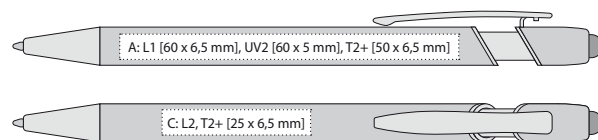

ARCO DUORE
| 1211375 | 19,90 Kč | 0,79 €