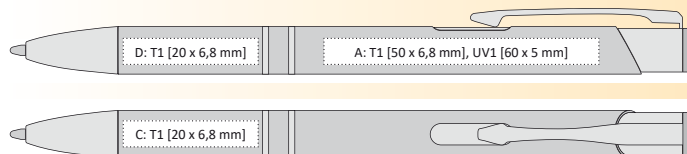

TISKOVÉ TECHNOLOGIE

-  T1 A, B, C, G
-  UV1 A, B

OIRA

OIRA
| 1101310 | 7,60 Kč | 0,31 €

OIRA BLACK 24, 42, 80, 99
| 1101311 | 7,60 Kč | 0,31 €

PLASTOVÁ PROPISKA S KOVOVÝMI DOPLŇKY

138 x 10 mm

velkoobsahová  ★ GDI