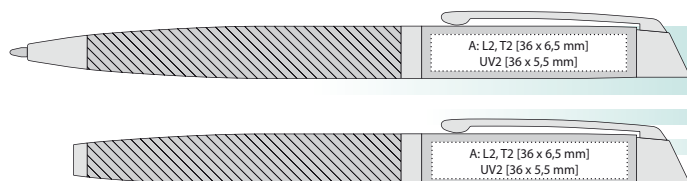

TISKOVÉ TECHNOLOGIE

- L2 [80 a 86 stříbrný lesklý, 91 zlato-hnědý] A, B
- T2+ [max. 2 barvy] A, B UV2 A, B epoxy: H | minimum 100 ks