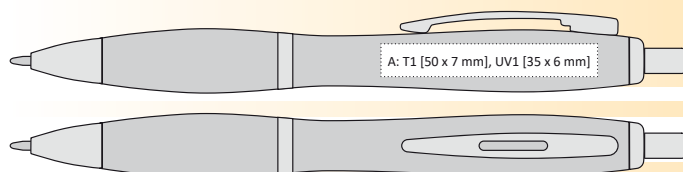

TISKOVÉ TECHNOLOGIE

T1 A, B, G | T0 A, B, G | 1 barva/MOQ 1000 ks

UV1 A, B