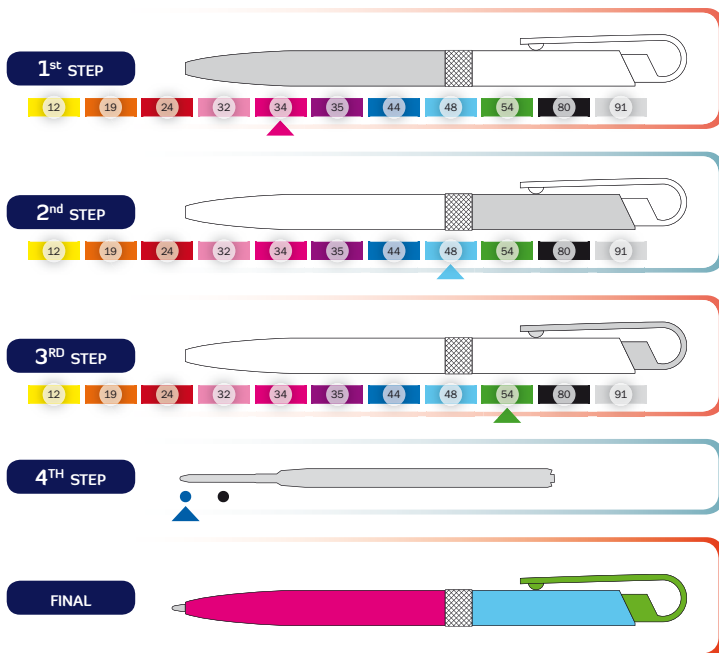

Freestyle

COMBINATION

Evergreen
CLASSICS SINCE 2013

ROTATE

MIXUJTE SVÉ OBLÍBENÉ BARVY