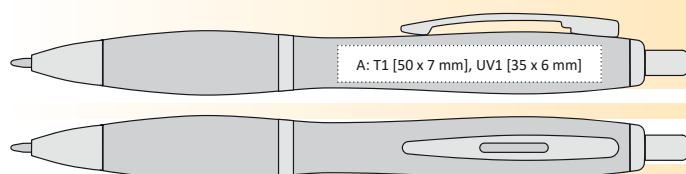

TISKOVÉ TECHNOLOGIE

T1 A, B, G | T0 A, B, G | 1 barva/MOQ 1000 ks

UV1 A, B