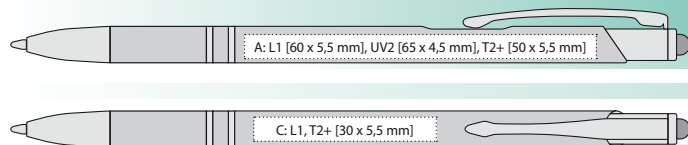

TISKOVÉ TECHNOLOGIE

☑ L1 [stříbrný] ☑ A, B, C, G

☑ T2+ [max. 2 barvy] ☑ A, B, C, G ☑ UV2 ☑ A, B