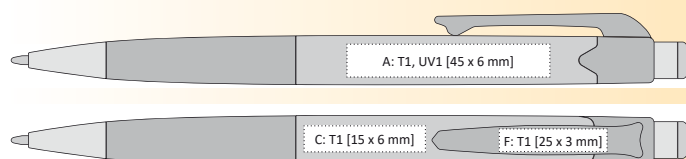

TISKOVÉ TECHNOLOGIE

☒ T1 ☑ A, B, C, G, F

☒ UV1 ☑ A, B