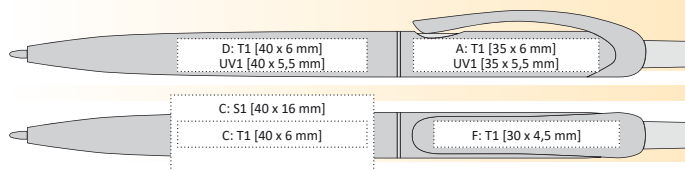

BRILA

BRILA

| 1186170 | 9,90 Kč | 0,39 €

PLASTOVÁ PROPISKA S METALICKÝM POVRCHEM

140 x 11 mm

velkoobsahová ★ GDI

TISKOVÉ TECHNOLOGIE

T1 A, B, C, D, E, F, G | T0 A, B, C, D, E, G | 1 barva/MOQ 1000 ks