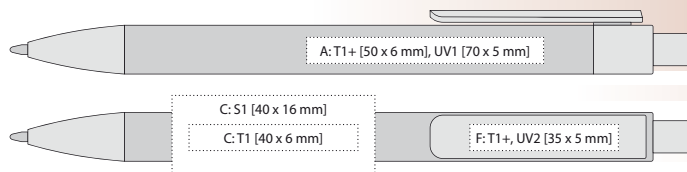

 X-20 [106 mm] ————— ★ GDI

TISKOVÉ TECHNOLOGIE

 T1+, T0+ [1 barva/MOQ 1000 ks]  A, B, C, F, G

 UV1  A, B |  UV2  F

 S1 [1 barva/MOQ 1000 ks]  C

MALA

30

40