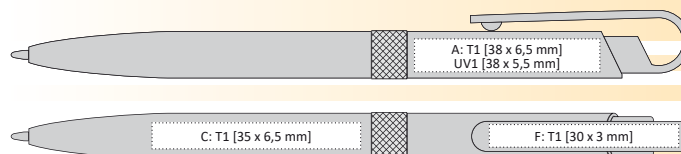

148 x 11 mm

velkoobsahová ★ GDI

TISKOVÉ TECHNOLOGIE

T1 A, B, C, D, E, F, G | T0 A, B, C, D, E, G | 1 barva/MOQ 1000 ks

UV1 A, B, D, E

Freestyle

COMBINATION

Evergreen
CLASSICS SINCE 2013