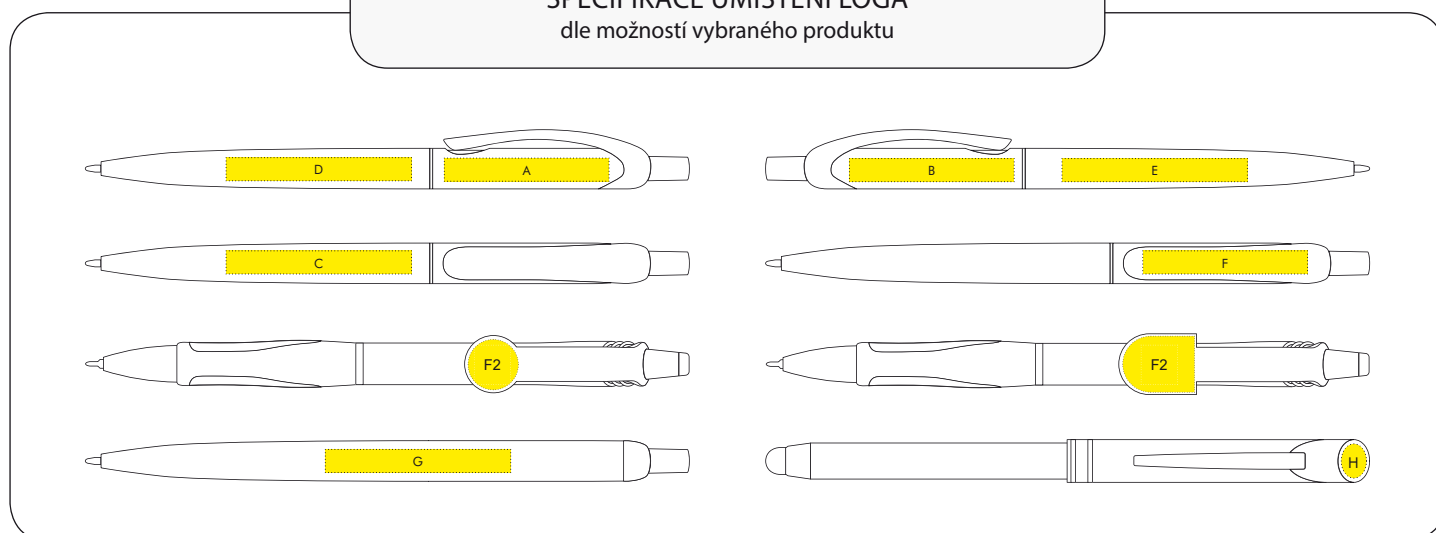

TISKOVÉ TECHNOLOGIE

ROTAČNÍ SÍTOTISK

Rotační sítotisk umožňuje potisk vybraných plastových propisek před klip a to až na polovinu obvodu těla propisky. Výsledkem je dvojnásobně větší logo než nabízí tamponový potisk. Technologie umožňuje potisk až dvou barev, bez přesného soutisku. Propisky, na které je tato technologie možná, jsou v katalogu označeny symbolem S1.

TYP ZNAČENÍ	URČENO PRO	MATERIÁL	POČET BAREV	MOQ	LOGO	BARVA TISKU
S1	potisk propisek	plast, papír, dřevo, bambus	1–2	1000	vektor: cdr, pdf, eps, ai	Pantone

EPOXY LOGO

Logo je plnobarevně vytištěno na samolepku a potaženo čirou epoxidovou pryskyřicí, čímž vzniká 3D efekt. Epoxy loga mohou být vyrobena dle vlastních tvarů. Propisky vhodné pro epoxy loga jsou v katalogu označeny symbolem „epoxy“ a pro tvorbu log jsou připraveny šablony.

TYP ZNAČENÍ	URČENO PRO	MATERIÁL	POČET BAREV	MOQ	LOGO	BARVA TISKU
EPOXY	značení propisek	nezáleží, podmínkou je rovná plocha	CMYK	100	vektor: cdr, pdf, eps, ai obr: 300 dpi	CMYK

SPECIFIKACE UMÍSTĚNÍ LOGA dle možností vybraného produktu