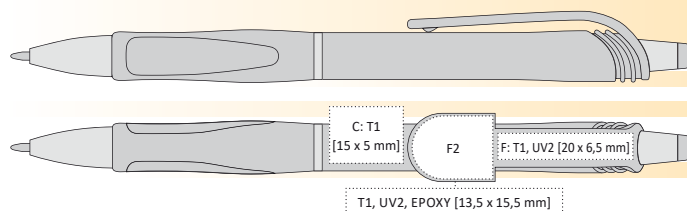

☒ T1 ☒ A, B, C, G

☒ UV1 ☒ A, B

ERBA

ERBA
| 1180117 | 8,90 Kč | 0,36 €

PLASTOVÁ PROPISKA S TVAROVANÝM KLIPEM
 142 x 11 mm
 X-20

TISKOVÉ TECHNOLOGIE

- T1 C, F, F2, G
- UV2 F, F2 epoxy: F2 | MOQ 100 ks

SALA SG