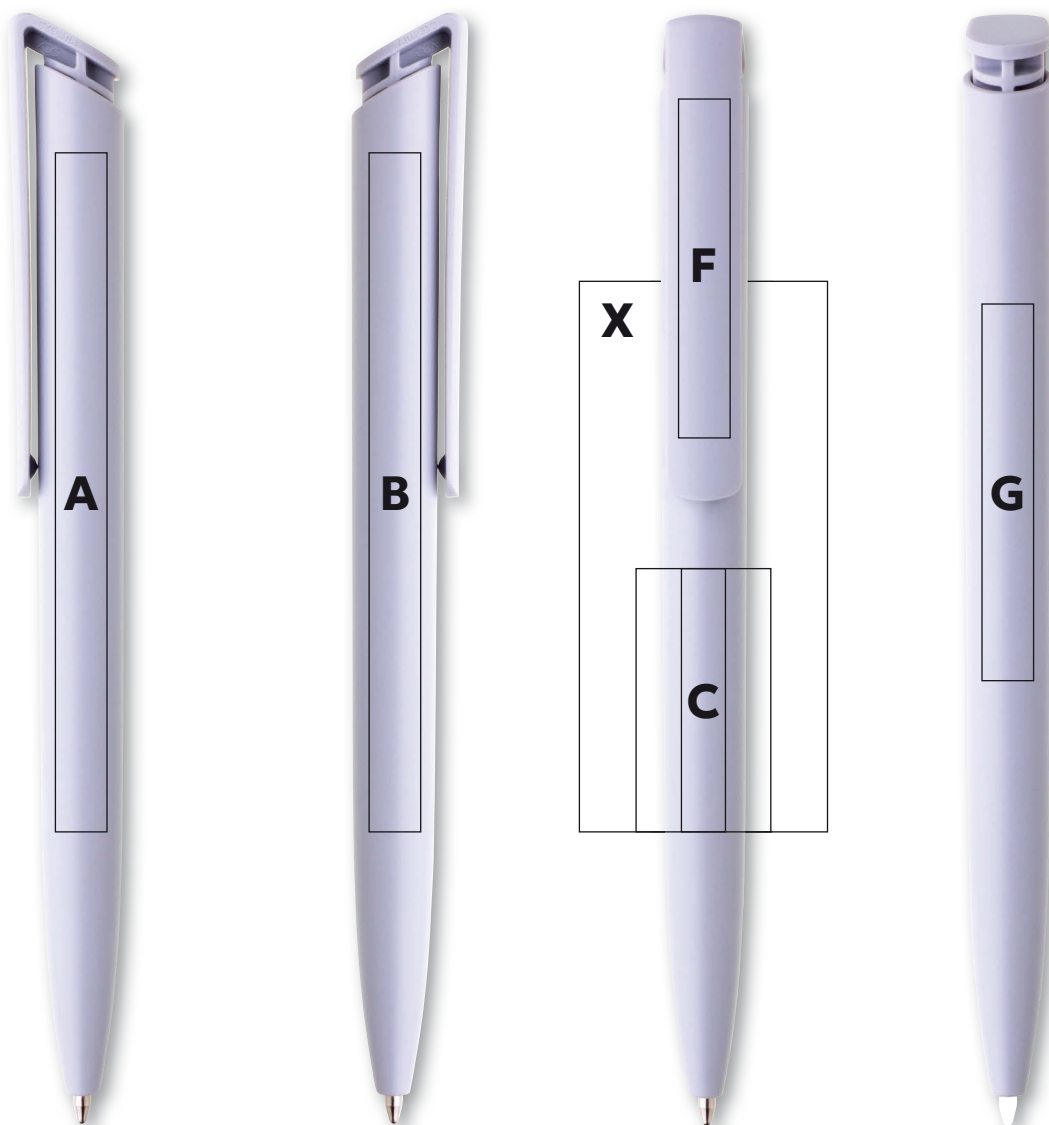

TISKOVÉ POZICE

PROPISKA BOIA JE DESIGNOVÁNA JAKO REKLAMNÍ PROPISKA S OHLEDEM NA MAXIMÁLNÍ MOŽNOST PERSONALIZACE.

PRO POTISK JSOU VHODNÉ VŠECHNY ČÁSTI TĚLA, VELKÝ KLIP, NEBO KOMBINACE TĚLA I KLIPU. STAČÍ SI VYBRAT TU NEJLEPŠÍ MOŽNOST.