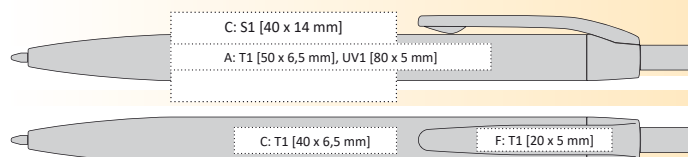

TISKOVÉ TECHNOLOGIE

1. T1 A, B, C, F, G | T0 A, B, C, F, G | 1 barva/MOQ 1000 ks
   UV1 A, B | S1 [1 barva/MOQ 1000 ks] C