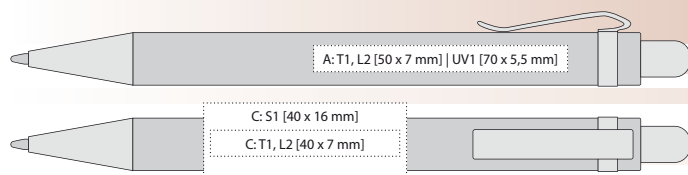

BAMBUSOVÉ TĚLO S KOVOVÝM KLIPEM

BP: PROPISKA

TOUCH: PROPISKA S TOUCH KONCEM

NERO: BAMBUSOVÉ TĚLO S ČERNÝMI DOPLŇKY

135 x 11 mm

velkoobsahová

TISKOVÉ TECHNOLOGIE

L2 [hnědý-natur] A, B, C, G