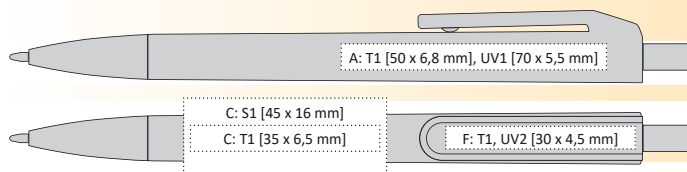

TISKOVÉ TECHNOLOGIE

T1 A, B, C, F, G

UV1 A, B | UV2 F

S1 [1 barva/MOQ 1000 ks] C