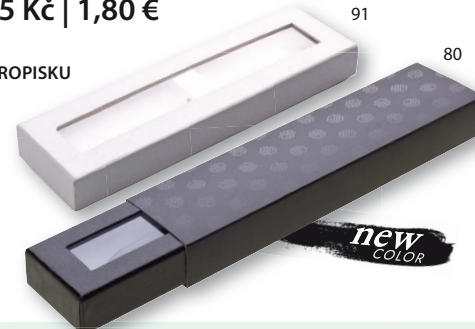

-  178 x 48 x 21 mm
-  papír, samet
-  20/200

-  T3 [10 x 35 mm]
- UVS  K1 [10 x 35 mm]

FINES I | 2205611 | 45 Kč | 1,80 €

DÁRKOVÁ KRABIČKA NA JEDNU PROPISKU

-  178 x 48 x 21 mm
-  papír, samet
-  20/200

-  T3 [10 x 50 mm]
- UVS  K1 [10 x 35 mm]