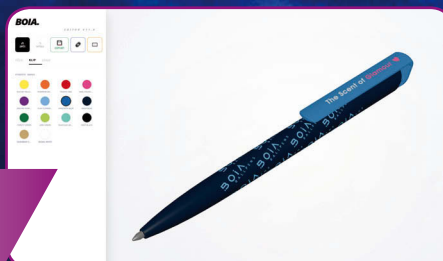

BOIA VIZUALIZÉR
POTISKU A BAREV PROPISKY

Vyzkoušejte barevné možnosti propisky BOIA v online vizualizéru. Snadno si vytvoříte vlastní barevnou kombinaci i umístění loga na ideální pozici, včetně možnosti rotačního sítotisku. app.boiapen.cz