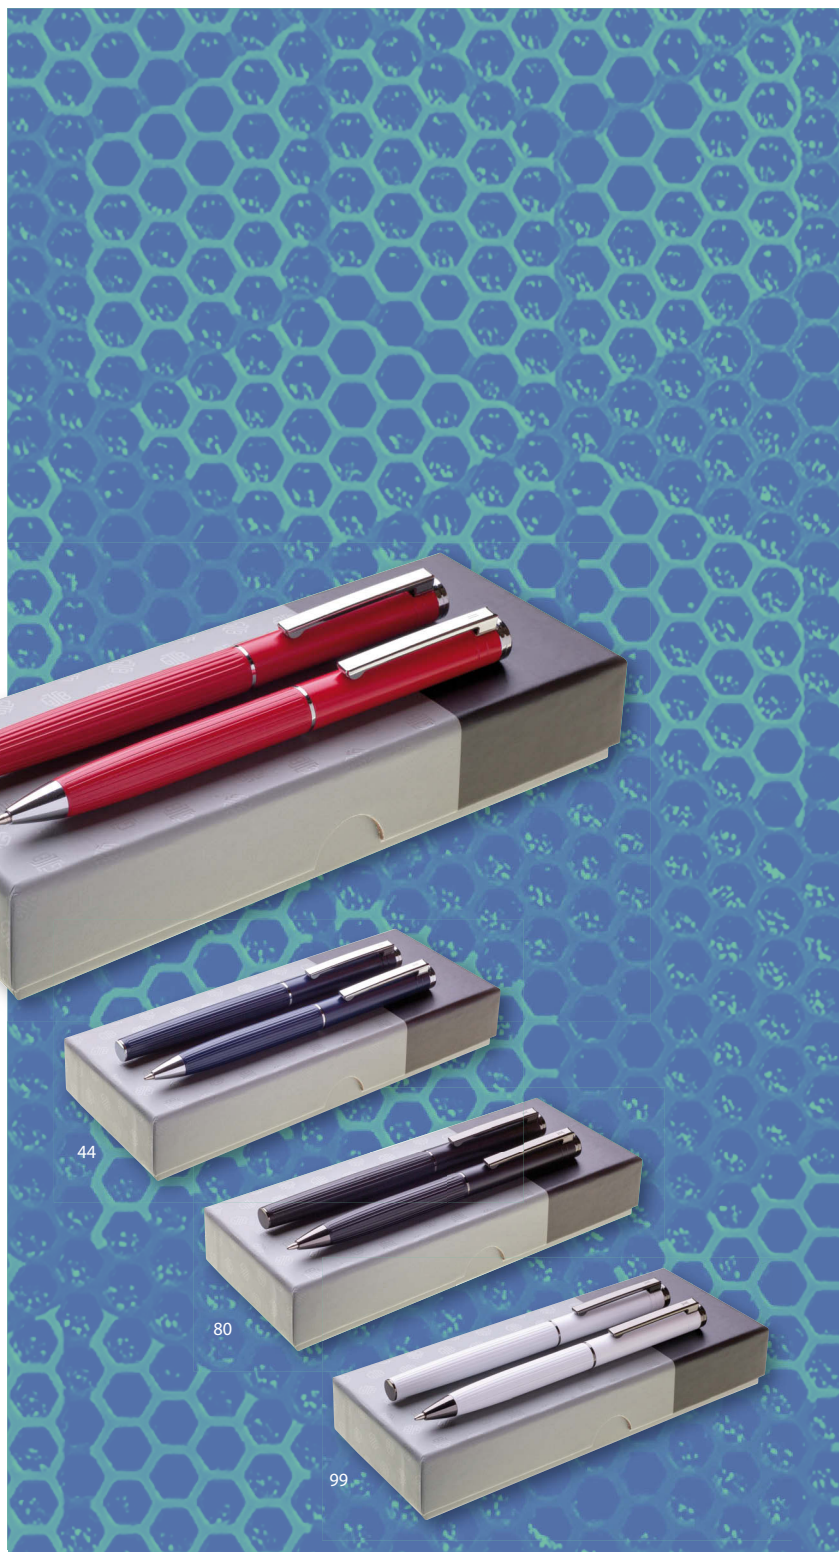

epoxy: H | minimum 100 ks

POTISK KRABÍČKY

T3 K1

UVS K1

BELANI SET

22

BELANI SET
| 1965650 | 199 Kč | 8,10 €

DÁRKOVÝ SET S PROPISKOU A ROLLEREM